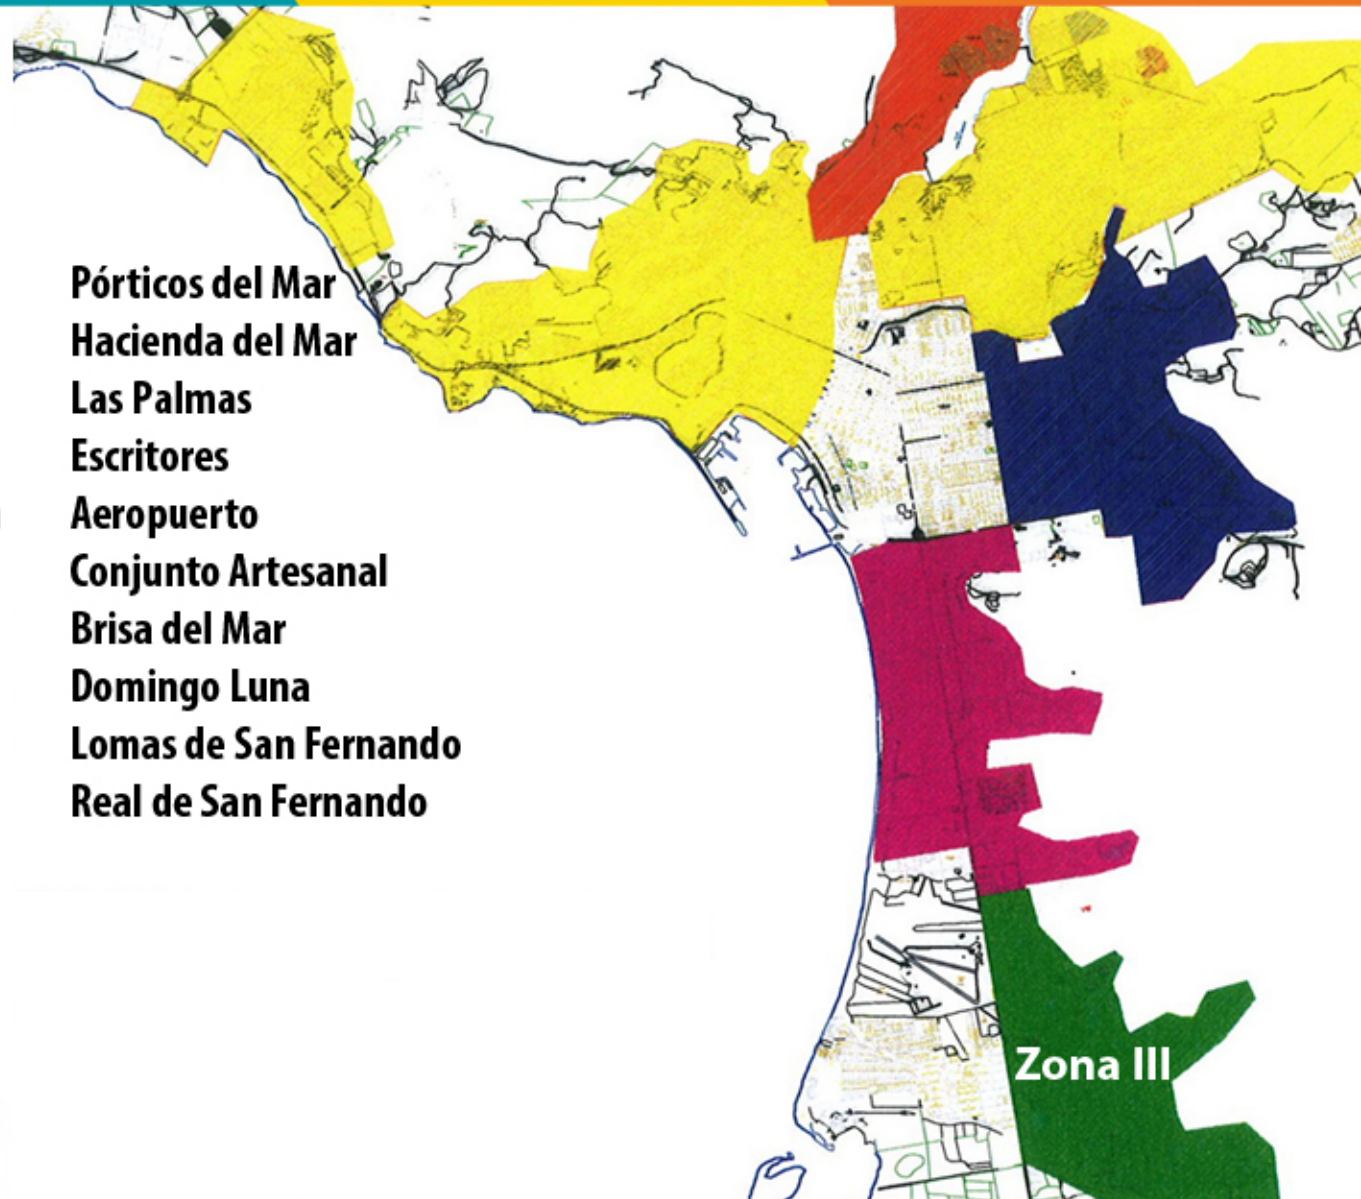

Programa de Tandeo

Zona III (Sureste)

Contaran con servicio los siguientes días: Martes, Jueves y Sábado (Domingo hasta la 1:00pm)

**Villas del Real
Villas del Real 2a Sección
Villas del Real 3a Sección
Villas Residencial del Real
Villas Residencial del Real IV 2da. Sección
Villas Residencial del Real IV 3ra. Sección
Villas Residencial del Rey
Villas Residencial del Rey 2da. Sección
Vista del Mar
Villas del Campo
Villas del Mar
Valle de Chapultepec
Valle de Leon
Todos los Santos
Amp. Popular Todos los Santos**

**Pórticos del Mar
Hacienda del Mar
Las Palmas
Escritores
Aeropuerto
Conjunto Artesanal
Brisa del Mar
Domingo Luna
Lomas de San Fernando
Real de San Fernando**