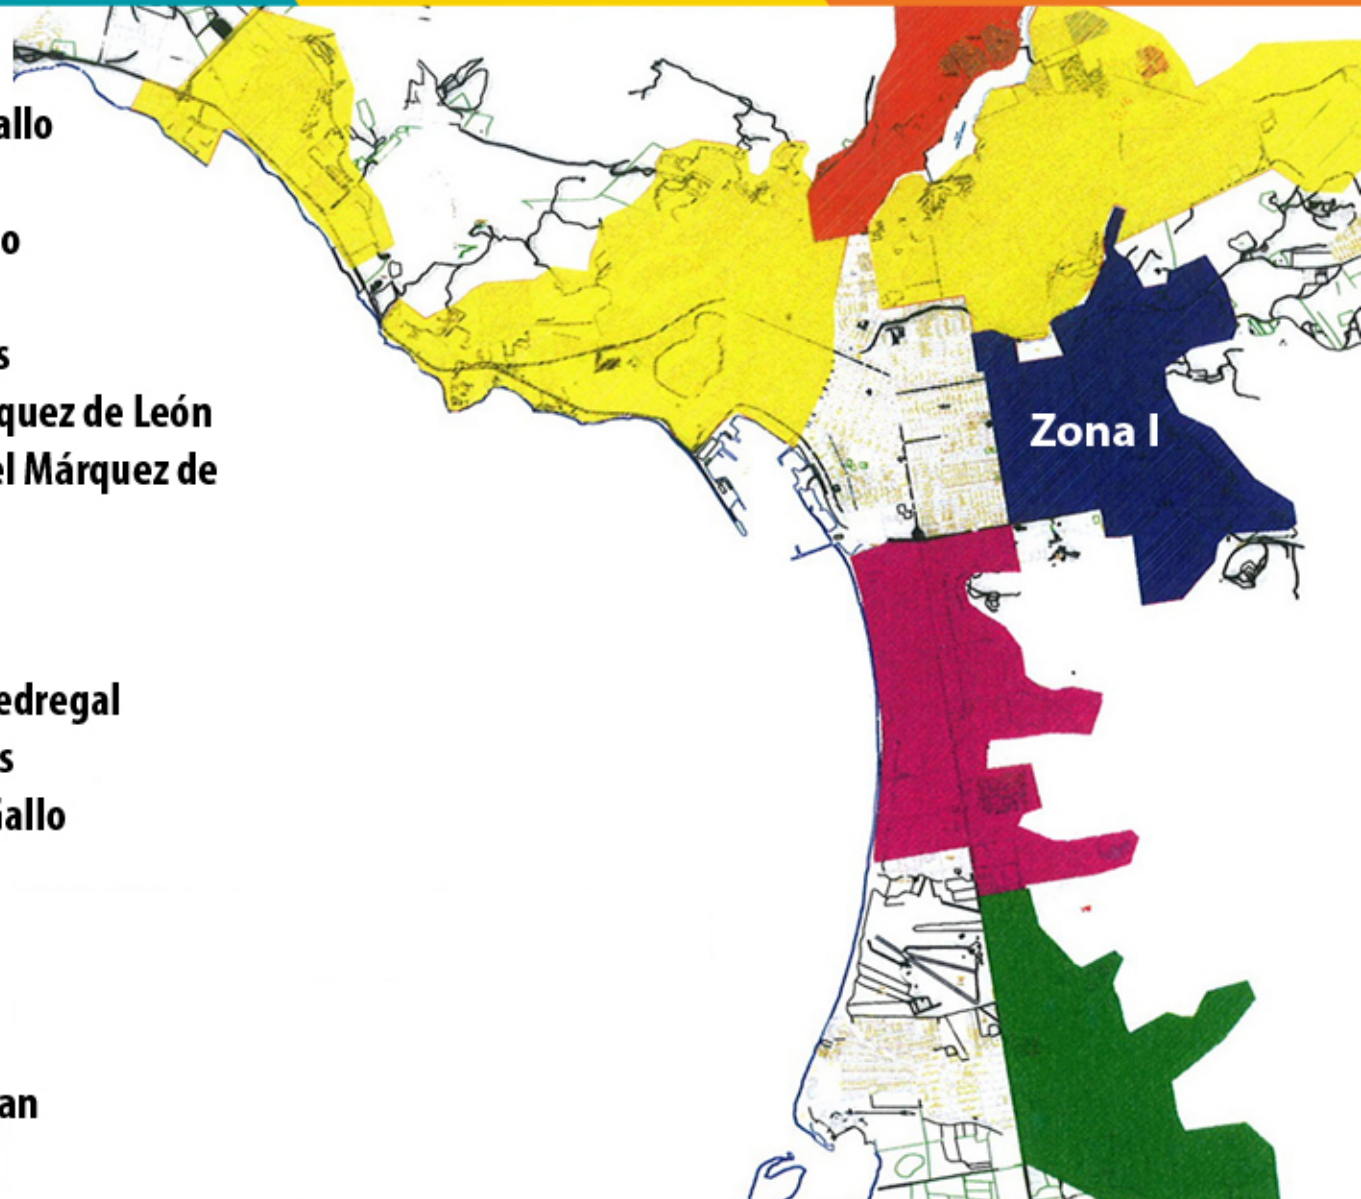

Contaran con servicio los siguientes días: **Lunes, Miércoles y Viernes**

17 de Abril
Aguajito
Amp. Aguajito
Arco iris
Victoria
Nuevo Reforma
Mar
California
Costa Bella
Careaga
Emiliano Zapata
Esperanza
Villa Bonita
Francisco Villa I
Francisco Villa II
Gral. Jesús Munguia

Granjas el Gallo
Hidalgo
Amp. Hidalgo
Libertad
Los Maestros
Manuel Márquez de León
Amp. Manuel Márquez de León
Morelos
Morelos 2
Lomas del Pedregal
Niños Héroes
Terrazas el Gallo
Industrial
Jalisco
Gali
Los Olivos
San Sebastian

Programa de Tandeo

Zona II (Valle Dorado)

Contaran con servicio los siguientes días: Martes, Jueves, Sábado y Domingo

Vista Hermosa (Geo)
Villa Colonial
Valle Dorado
Los Lagos (SEDES)
Punta Banda I, II y III
Praderas del Ciprés Sección I
Praderas del Ciprés Sección 2
Playa Hermosa
Loma Linda Saad
El Naranjo
El Ciprés
Adolfo Ruiz Cortines
Acapulco
Juan Diego
Loma Dorada
Loma Dorada Seccion Brisas
Rincón del Mar
Carlos Pacheco
Puerta del Mar

Programa de Tandeo

Zona III (Sureste)

Contaran con servicio los siguientes días: Martes, Jueves y Sábado (Domingo hasta la 1:00pm)

**Villas del Real
Villas del Real 2a Sección
Villas del Real 3a Sección
Villas Residencial del Real
Villas Residencial del Real IV 2da. Sección
Villas Residencial del Real IV 3ra. Sección
Villas Residencial del Rey
Villas Residencial del Rey 2da. Sección
Vista del Mar
Villas del Campo
Villas del Mar
Valle de Chapultepec
Valle de Leon
Todos los Santos
Amp. Popular Todos los Santos**