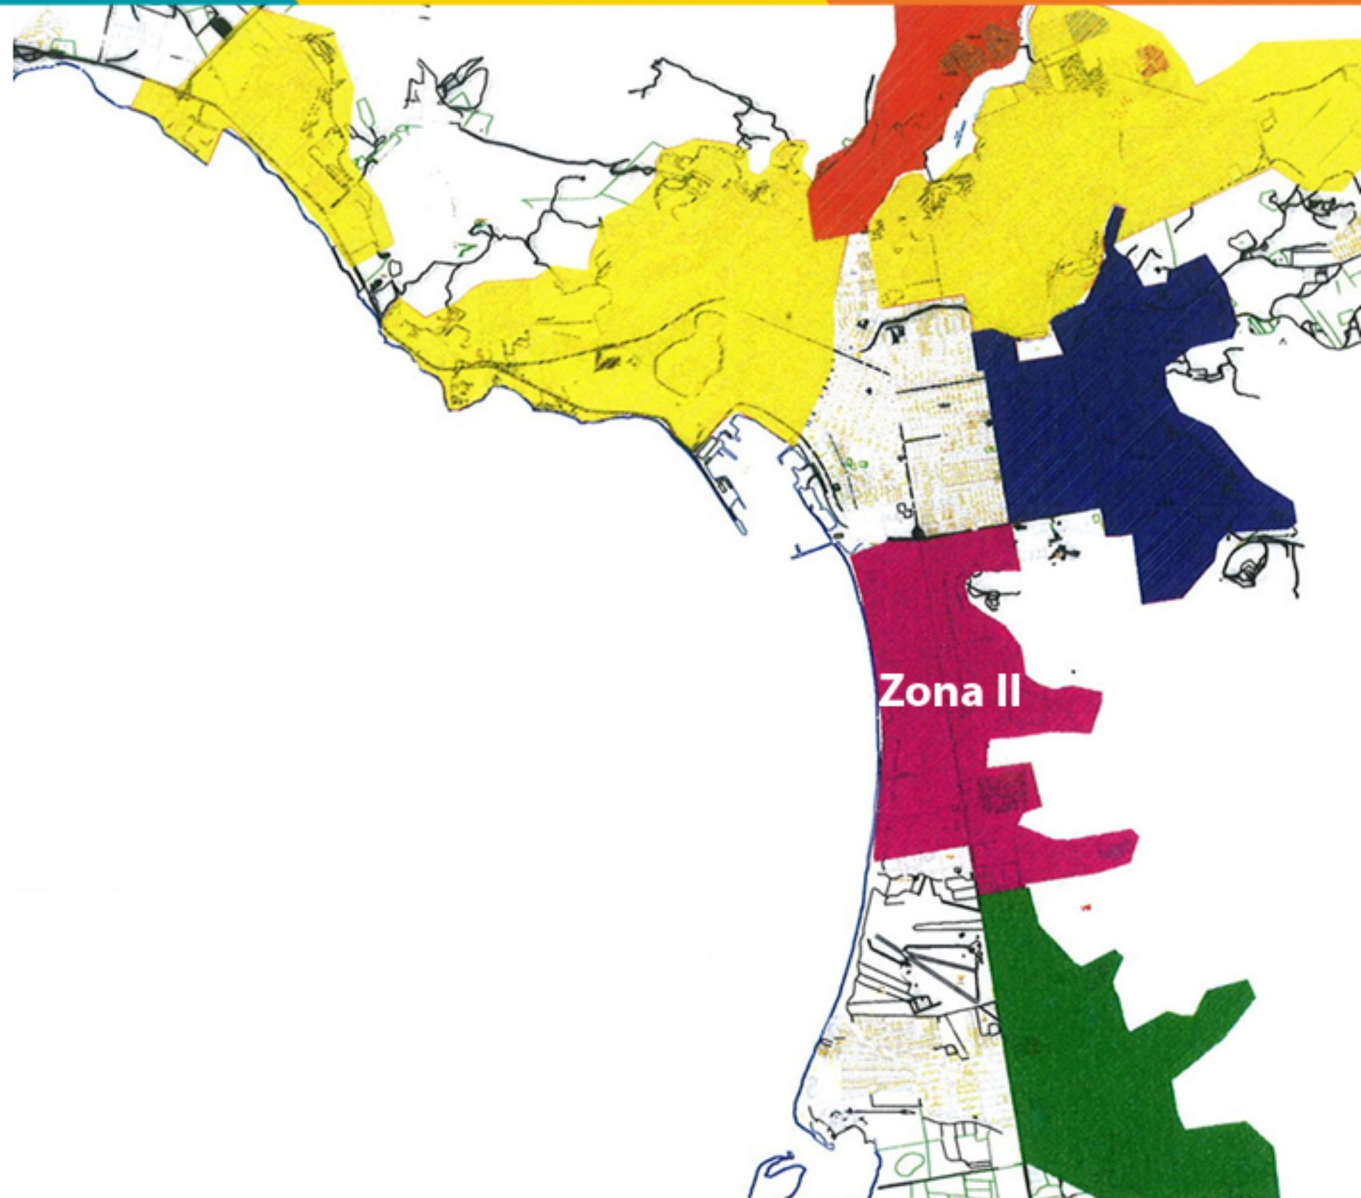

Granjas el Gallo
Hidalgo
Amp. Hidalgo
Libertad
Los Maestros
Manuel Márquez de León
Amp. Manuel Márquez de León
Morelos
Morelos 2
Lomas del Pedregal
Niños Héroes
Terrazas el Gallo
Industrial
Jalisco
Gali
Los Olivos
San Sebastian

Programa de Tandeo

Zona II (Valle Dorado)

Contaran con servicio los siguientes días: Martes, Jueves, Sábado y Domingo

Vista Hermosa (Geo)
Villa Colonial
Valle Dorado
Los Lagos (SEDES)
Punta Banda I, II y III
Praderas del Ciprés Sección I
Praderas del Ciprés Sección 2
Playa Hermosa
Loma Linda Saad
El Naranjo
El Ciprés
Adolfo Ruiz Cortines
Acapulco
Juan Diego
Loma Dorada
Loma Dorada Seccion Brisas
Rincón del Mar
Carlos Pacheco
Puerta del Mar

Programa de Tandeo

Zona III (Sureste)

Contaran con servicio los siguientes días: Martes, Jueves y Sábado (Domingo hasta la 1:00pm)

**Villas del Real
Villas del Real 2a Sección
Villas del Real 3a Sección
Villas Residencial del Real
Villas Residencial del Real IV 2da. Sección
Villas Residencial del Real IV 3ra. Sección
Villas Residencial del Rey
Villas Residencial del Rey 2da. Sección
Vista del Mar
Villas del Campo
Villas del Mar
Valle de Chapultepec
Valle de Leon
Todos los Santos
Amp. Popular Todos los Santos**

Programa de Tandeo

Zona V (Villas del Prado)

Contaran con servicio los siguientes días: **Lunes, Miércoles y Viernes**

Pórticos de Arboledas
Bosque de los Olivos
Fincas
Granjas Chapingo
Los Encinos
Mediterráneo
Villa Residencial del Prado Uno
Villa Residencial del Prado Dos
Villas del Cedro
Ricardo Flores Magón
Rogelio Appel Chacón
Villafontana
Popular 1
Popular 2
Balcones de La Presa
Privadas del Real